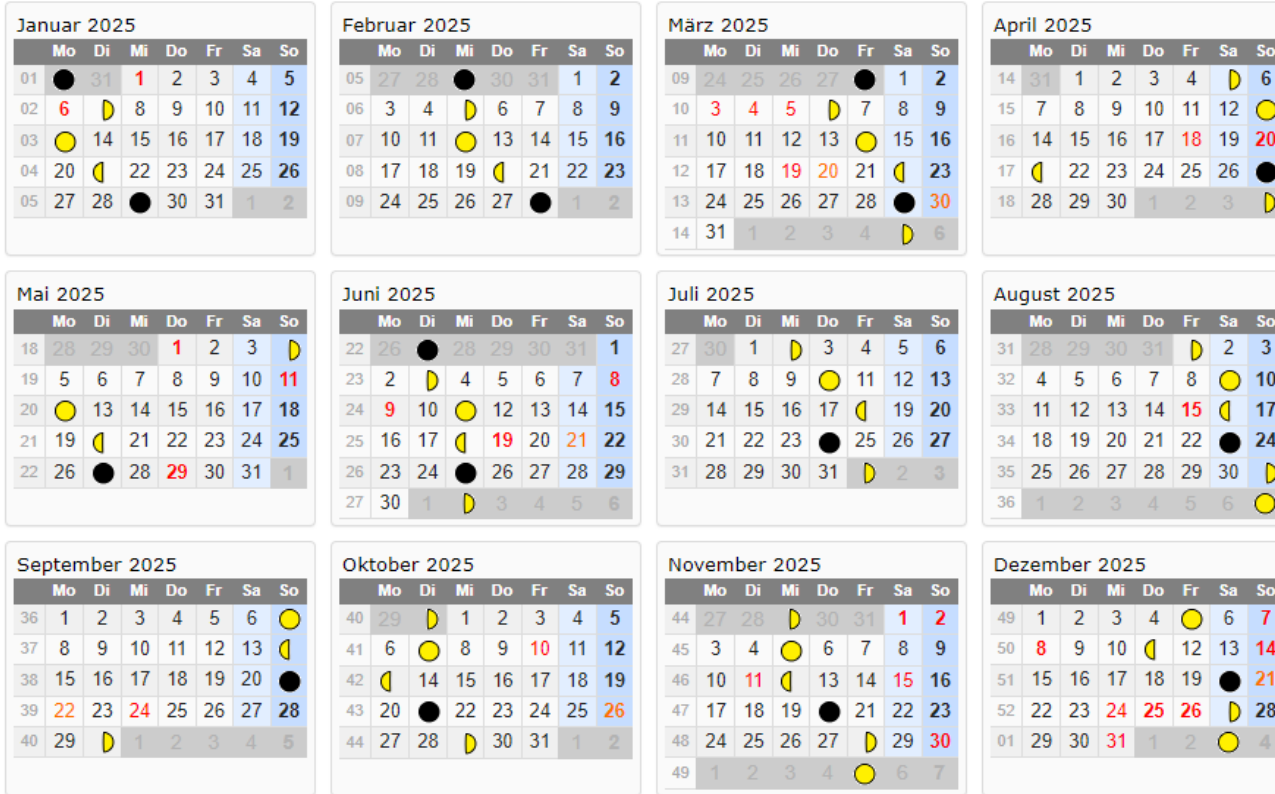

Reinigung Dienst 2025

Auf der Webseite www.miethaus-moll.at --> Verwaltung

Mondkalender 2025, Mondphasen - Österreich

☉: Vollmond ●: Neumond ☾: Halbmond, abnehmend ☽: Halbmond, zunehmend

TOP	Kalender Woche	TOP	Kalender Woche	TOP	Kalender Woche	TOP	Kalender Woche	TOP	Kalender Woche
Top 1	1	Top 1	13	Top 1	25	Top 1	37	Top 1	49
Top 2	2	Top 2	14	Top 2	26	Top 2	38	Top 2	50
Top 3	3	Top 3	15	Top 3	27	Top 3	39	Top 3	51
Top 4	4	Top 4	16	Top 4	28	Top 4	40	Top 4	52
Top 5	5	Top 5	17	Top 5	29	Top 5	41	Top 5	
Top 6	6	Top 6	18	Top 6	30	Top 6	42	Top 6	
Top 1	7	Top 1	19	Top 1	31	Top 1	43	Top 1	
Top 2	8	Top 2	20	Top 2	32	Top 2	44	Top 2	
Top 3	9	Top 3	21	Top 3	33	Top 3	45	Top 3	
Top 4	10	Top 4	22	Top 4	34	Top 4	46	Top 4	
Top 5	11	Top 5	23	Top 5	35	Top 5	47	Top 5	
Top 6	12	Top 6	24	Top 6	36	Top 6	48	Top 6	

Fahrradraum, Gang, vor den Keller Abteils, Kellergang, Kellerstiege, Müllablage, Papiercontainer, Plastikmüll, Stiegenhaus, Vorplatz, Schneesäuberung Parkplatzbesitzer,